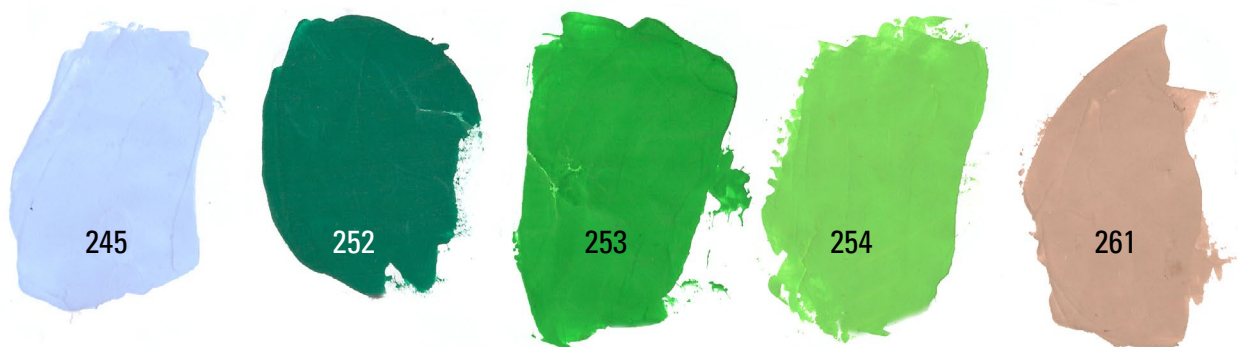

FARBPALETTE

CREATIONEN ATELIER GOUACHE

erhältlich in Schraubdosen, empfohlen von Elisabeth Walder

COLORSBERINGEN
CREATIONEN

Made in Switzerland by ColorsBeringen Creationen
CH-8222 Beringen, Telefon +41 (0)52 685 38 88
colorsberingen@gmx.ch, www.colorsberingen.ch