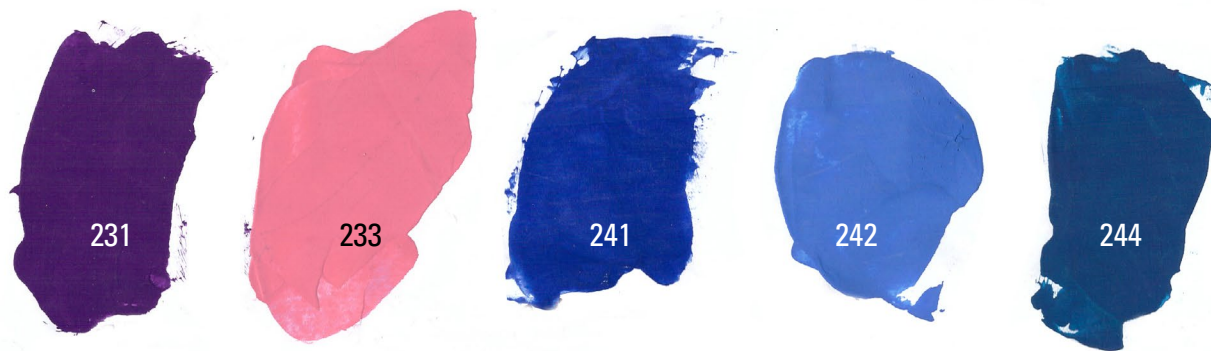

FARBPALETTE

CREATIONEN ATELIER GOUACHE

erhältlich in Schraubdosen, empfohlen von Elisabeth Walder

COLORSBERINGEN
CREATIONEN

Made in Switzerland by ColorsBeringen Creationen
CH-8222 Beringen, Telefon +41 (0)52 685 38 88
colorsberingen@gmx.ch, www.colorsberingen.ch